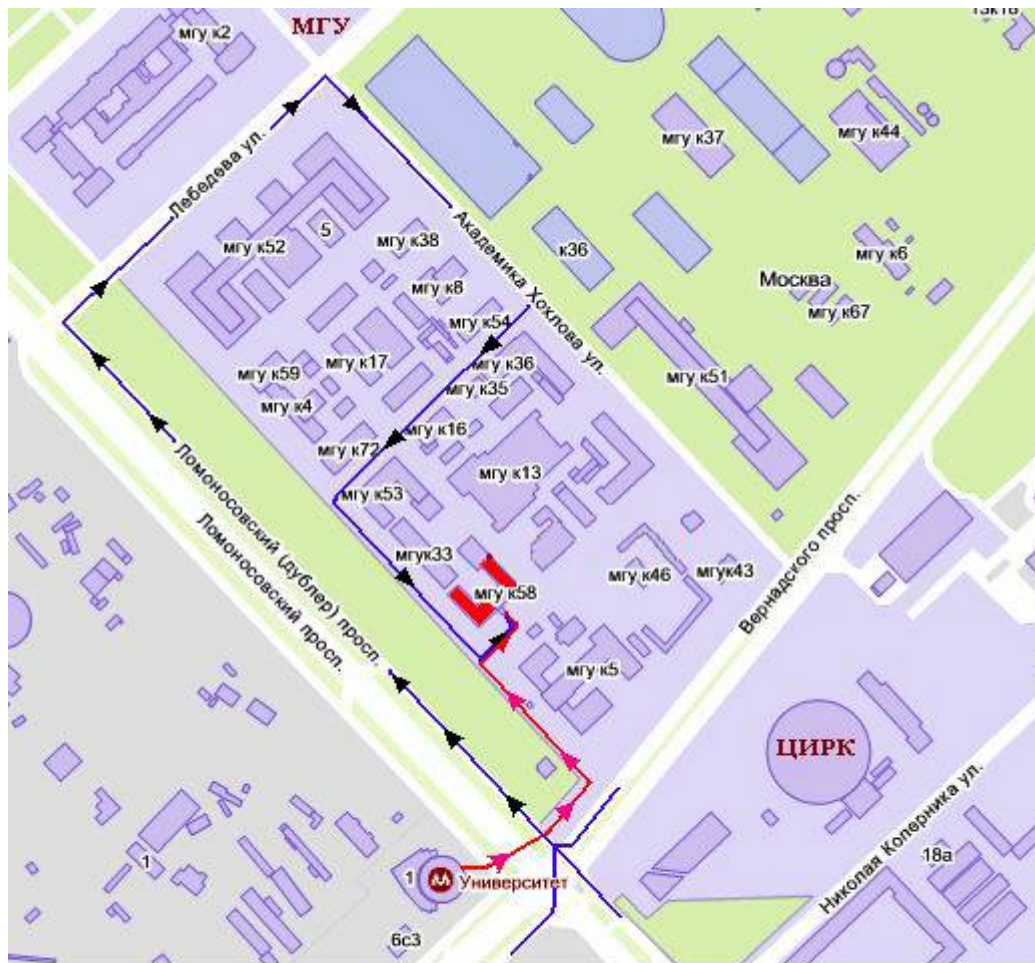

## Address

119991, GSP-1, Moscow, Leninskie gory-1, bld. 2.  
Division of Theoretical High Energy Physics  
D.V.Skobel'syn Institute of Nuclear Physics  
M.V.Lomonosov Moscow State University

## Map

-  *Автомобилем*
-  *Пешком ( последний вагон метро из центра )*

[Phonebook](#)

From:  
<https://theory.sinp.msu.ru/> - **THEORY**

Permanent link:  
<https://theory.sinp.msu.ru/doku.php/contacts>

Last update: **21/09/2020 16:12**